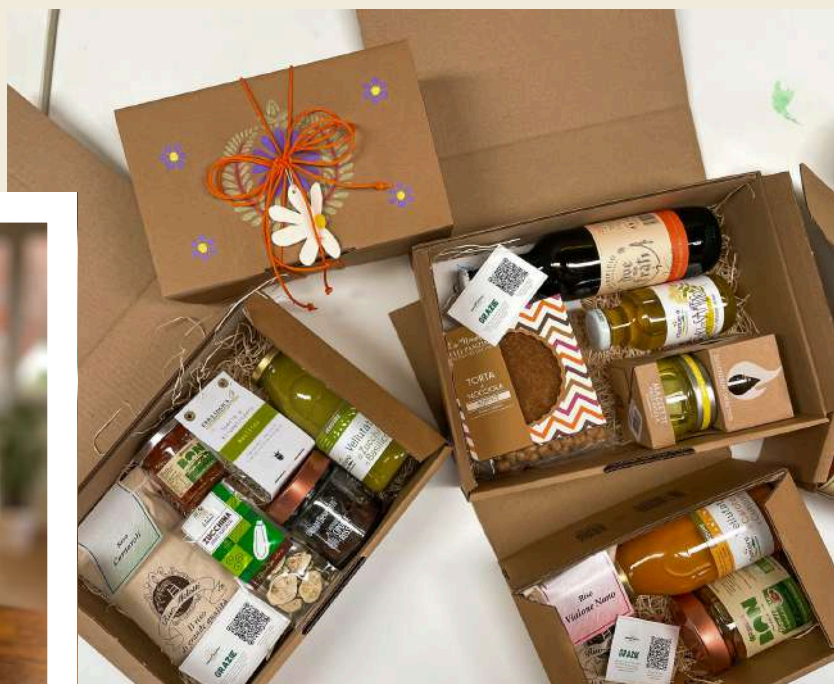

**MIELE TIGLIO
BIO**
250 GR
€5,50

**CONFETTURA
DI CILIEGIA**
210 GR
€5,50

IDEA BOMBONIERA

Zuccherini SPIRITOSI

Gli **Zuccherini Spiritosi** sono piccoli zuccherini aromatizzati e immersi sotto spirito, perfetti da gustare al naturale o da utilizzare per arricchire dolci e dessert. La **Frutta Sotto Spirito** è disponibile in diverse varianti, con brandy, grappa e altri distillati, ottimi da usare per dare un tocco in più a cocktail. Coppettina in vetro in omaggio.