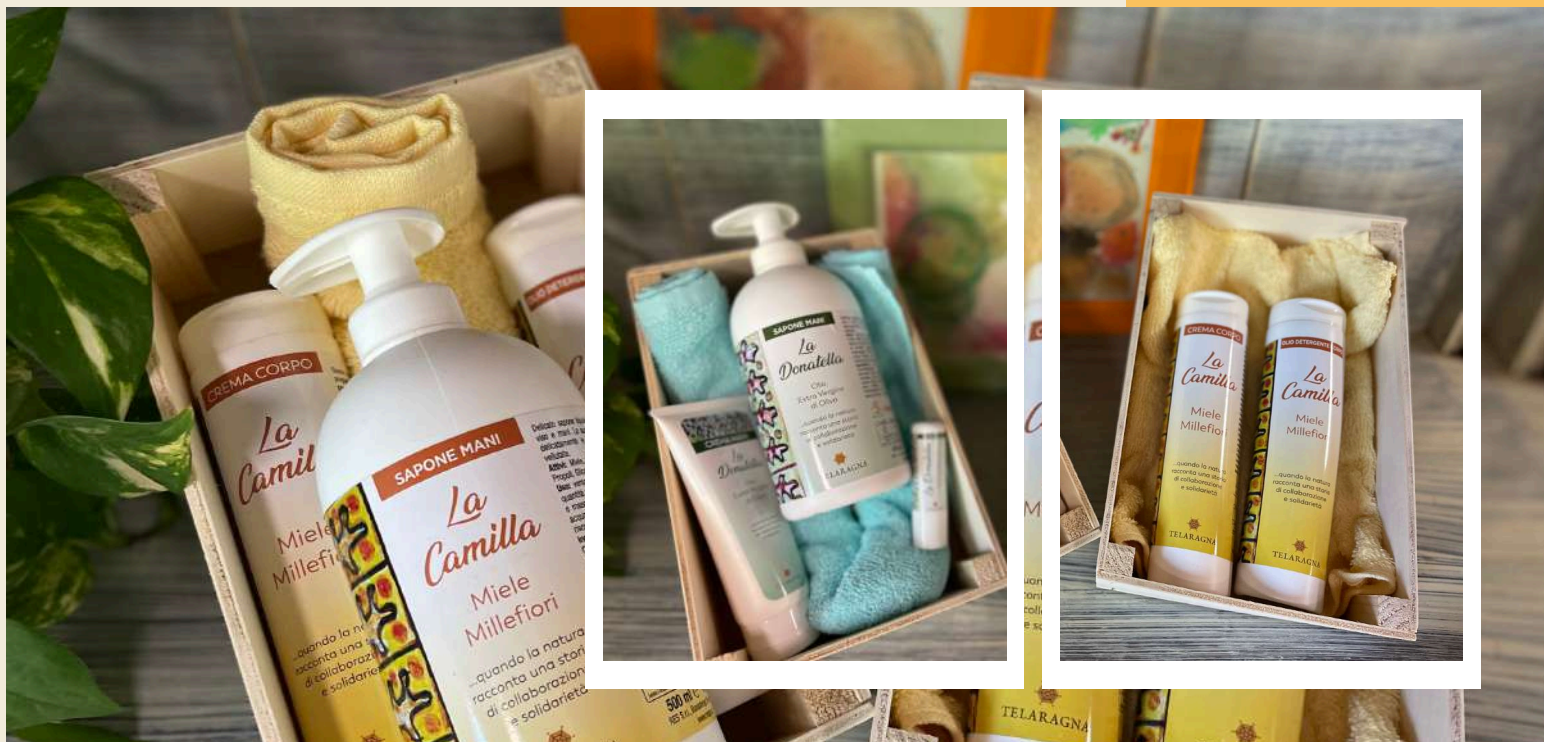

Matrimonio

Le bomboniere matrimonio Agespha uniscono eleganza, sostenibilità e valore sociale. Ogni confezione è pensata per raccontare una scelta d'amore che duri nel tempo, utile e mai banale.

Sacchettino in stoffa con confetti e ferma pacco in legno: 3,50€
Tagliere in legno/sotto pentola piccolo: 6,50€ e Tagliere in legno/sotto pentola grande: 8,50€
Quadretto in legno con albero decorativo: .13,00€

Scatolina porta confetti con sigillo in legno: 3,00€

IDEE REGALO per ogni occasione

PRODOTTI DI
QUALITÀ

RISPETTOSE
DELL'AMBIENTE

INCLUSIVE

**SET "MANI CALDE E
CUORE GRANDE"**
SAPONE MANI
CREMA MANI
BURROCAO
ASCIUGAMANO
€19,50

**SET "DOLCE COME IL
MIELE"**
OLIO DETERGENTE
CREMA CORPO
SAPONE MANI
ASCIUGAMANO
€23,50

**SET "RITUALE
ESSENZIALE"**
OLIO DETERGENTE
CREMA CORPO
ASCIUGAMANO
€18,50

BOX PICCOLA - 3,00€
BOX GRANDE - 4,00€