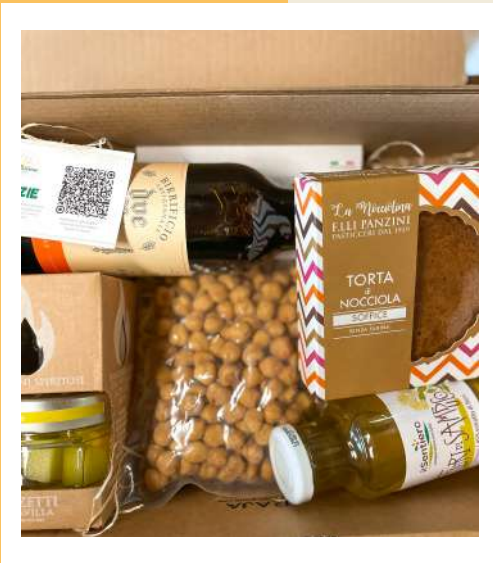

Perfetta per una **cena tra amici**, un **pranzo in famiglia** o come **regalo gastronomico** che unisce qualità e valore sociale.

TORTIGLIONI
500 GR
€4,00

SPACCATELLA DI DATTERINO
370ML
€4,50

OLIO EXTRAVERGINE DI OLIVA NON FILTRATO, ESTRATTO A FREDDO
250ML
€7,50

CIOCCOLATO GIANDUIA CON NOCCIOLE
80 GR
€7,00

SPEZIE ALLEGRE
200 GR
€5,50

BOX COMPLETA - 25,50€

BOX COMPLETA - 27,50€

BOX COMPLETA - 35,00€

PROFUMI di stagione

I **fiori di sambuco** si trasformano in bevanda fresca nelle giornate estive o in tisana avvolgente nei mesi più freddi.

La **birra** , la **torta di nocciole** , le **nocciole tostate** e gli **zuccherini spiritosi** creano un equilibrio tra dolcezza e carattere.

FIORI DI SAMBUCO
200ML
€3,00

BIRRA AMBER ALE VESPRUM
0,5 L
€5,00

NOCCIOLE TOSTATE E SALATE
200GR
€10,00

TORTA DI NOCCIOLA
80 GR
€5,00

SCORZA DI LIMONE
150 GR
12,50€

PERSONALIZZA la tua box

Scegli i prodotti che preferisci e **crea** con noi la confezione perfetta, pensata per essere regalata o per rendere ancora più unico il tuo evento speciale.